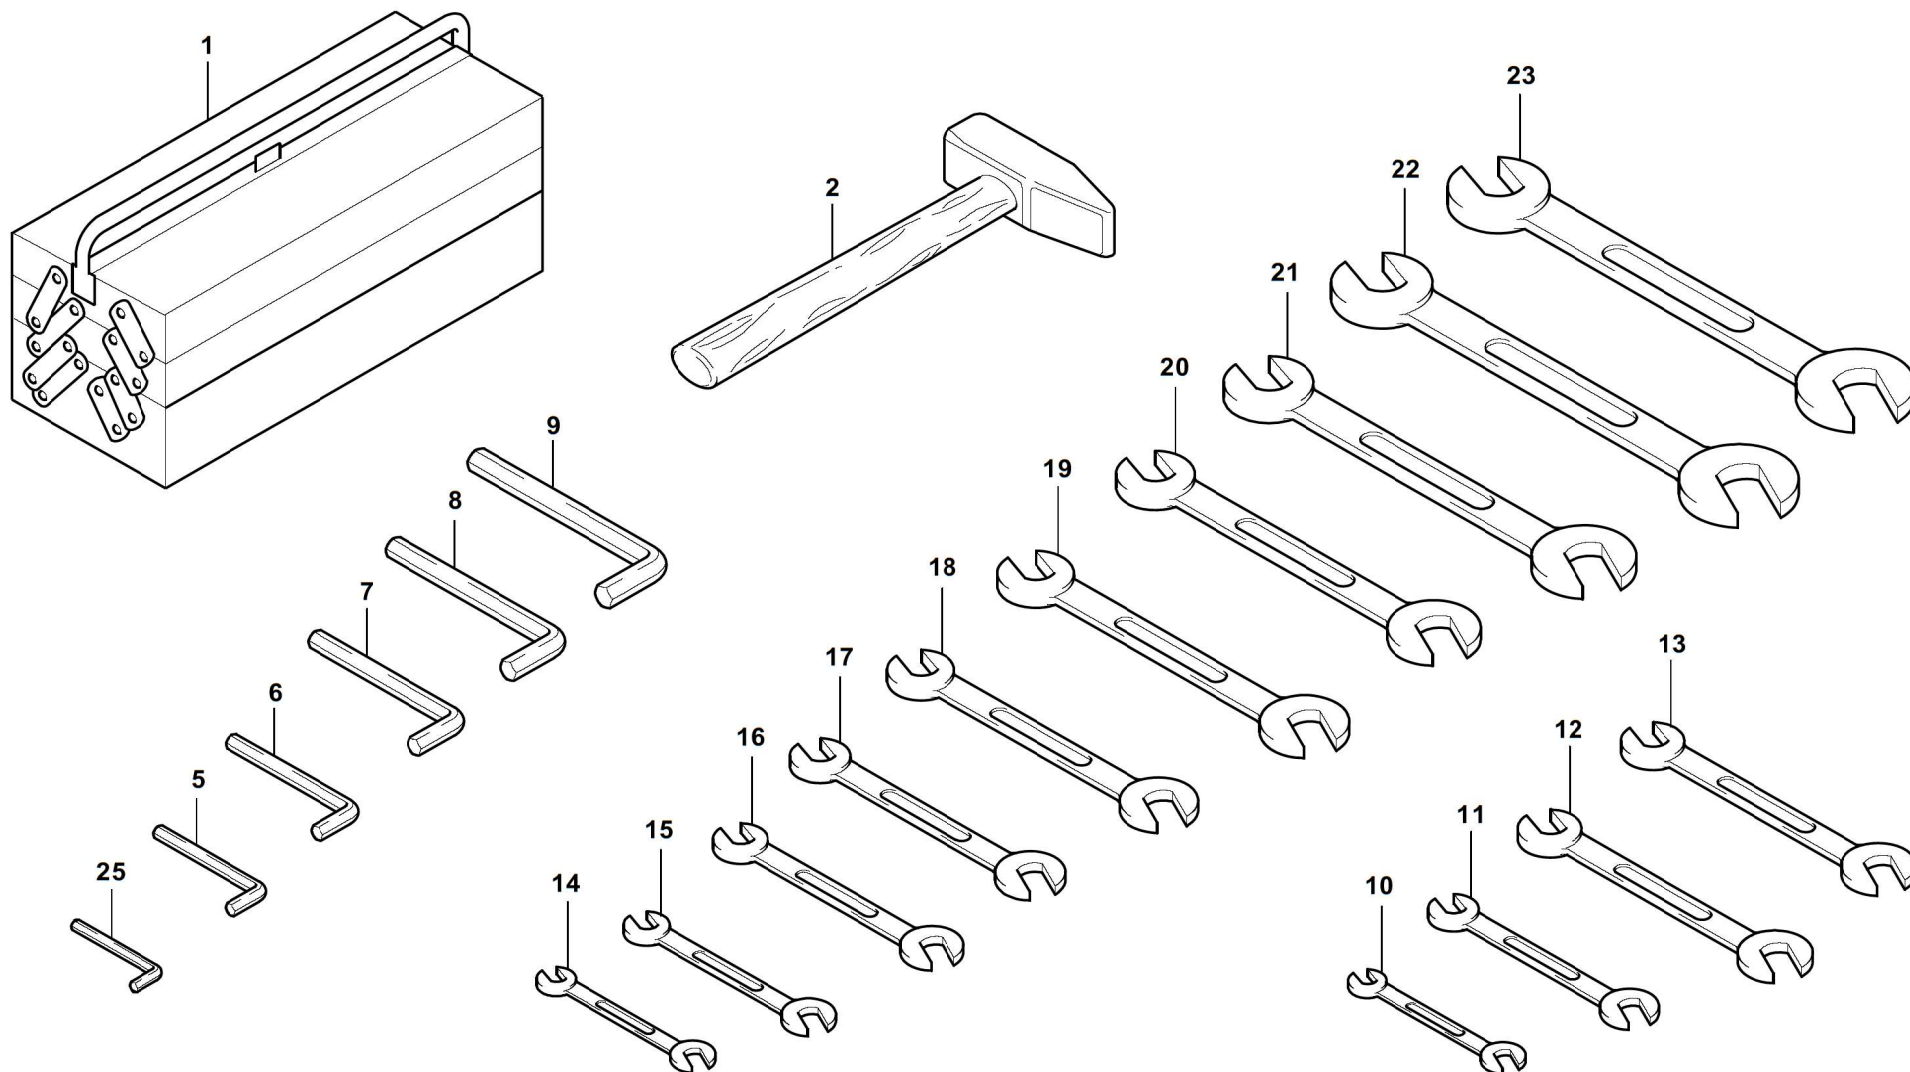

GROVE

WERKZEUGKASTEN STANDARDAUSRÜSTUNG
TOOLBOX STANDARD EQUIPMENT

BILDTAFEL
PICTORIAL DISPLAY

GMK 6300
BE 560
G 879

08.14

3256191-ETL B

1/2

GROVE

WERKZEUGKASTEN STANDARDAUSRÜSTUNG
TOOLBOX STANDARD EQUIPMENT

BILDTAFEL
PICTORIAL DISPLAY

GMK 6300
BE 560
G 879

08.14

3256191-ETL B

2/2